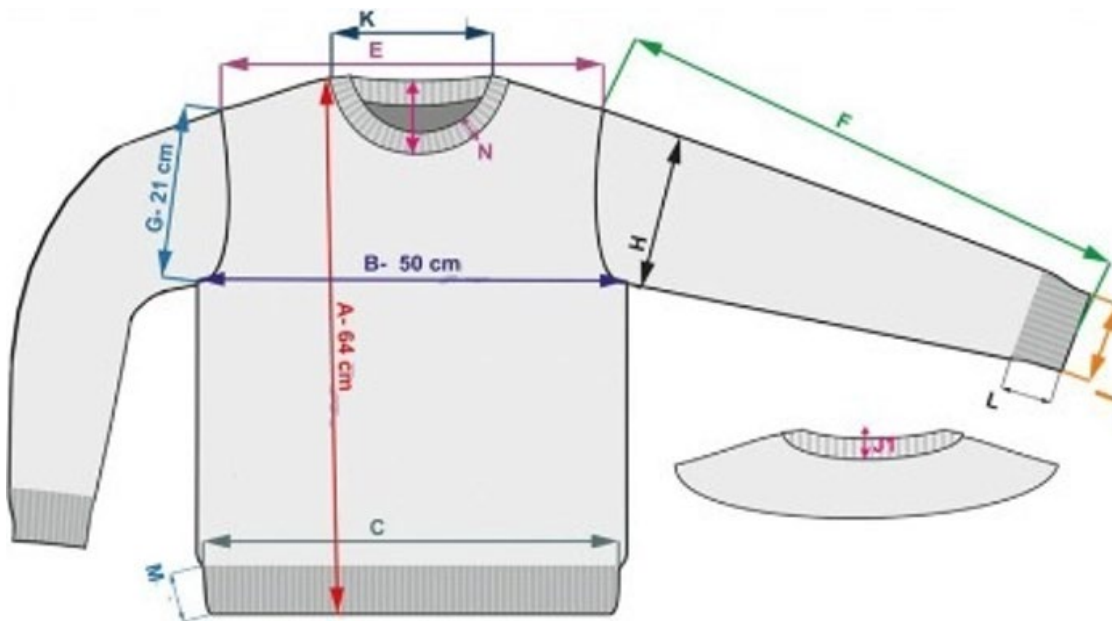

A	75,00
B	53,00
C	53,00
E	47,00
F	24,00
G	26,00
H	19,00
J1	2,50
K	20,00

Maße Fortuna T-Shirt